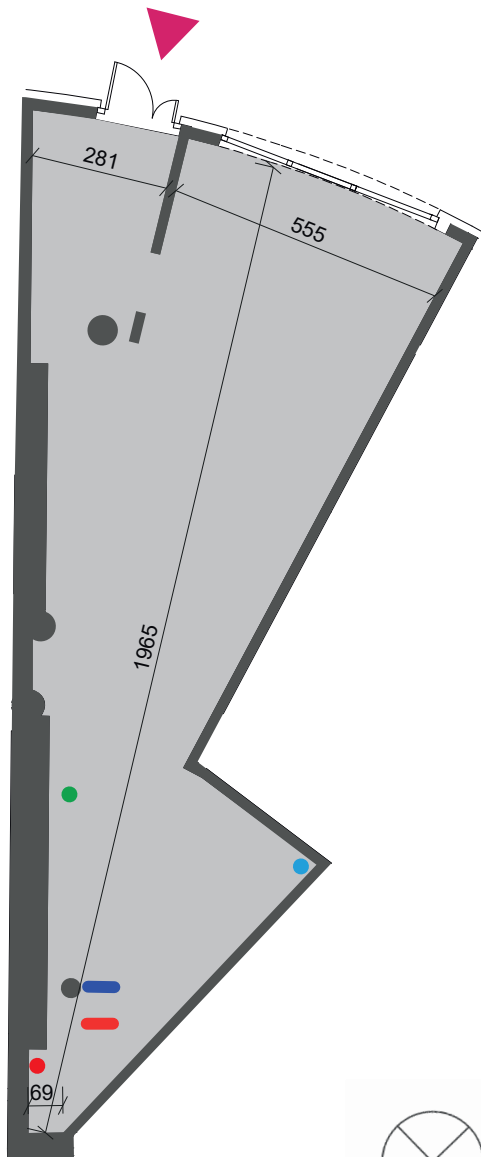

ARENA
APARTMENTS

SKALA 1:150

0 1 2 3 4m

POZNAŃ, UL. WOJSKOWA 1 LOKAL USŁUGOWY NR 12

POWIERZCHNIA LOKALU: 94,09 m²
PIĘTRO: 0

LEGENDA:

- nawiew | kroćce przyłączeniowe
- nawiew | instalacji wentylacji mechanicznej
- podejście ciepłej, zimnej wody
- pion kanalizacji sanitarnej
- WLZ (wewnętrzna linia zasilająca)