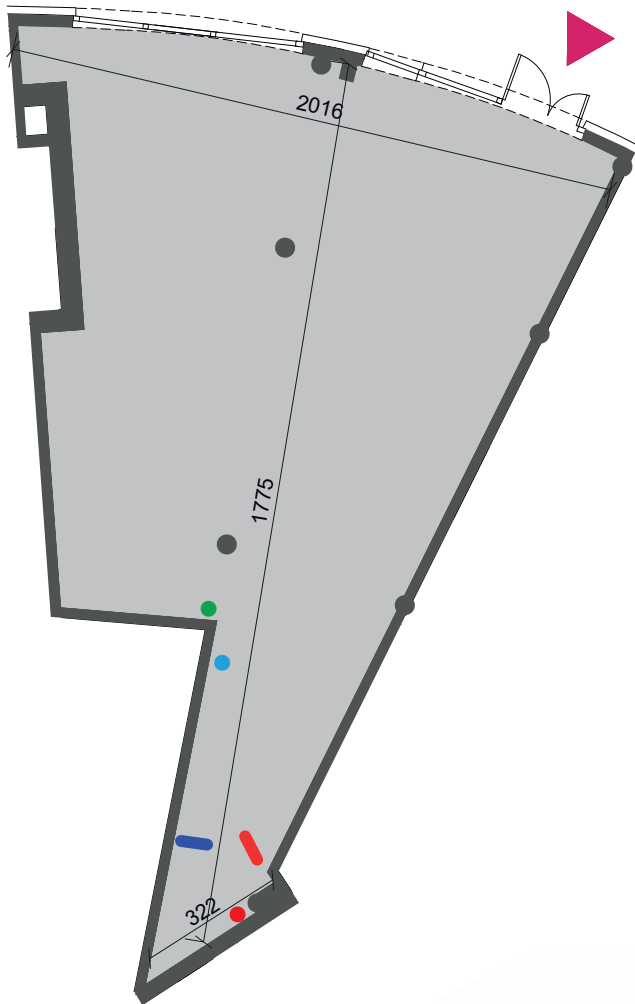

ARENA
APARTMENTS

POZNAŃ, UL. WOJSKOWA 1 LOKAL USŁUGOWY NR 11

POWIERZCHNIA LOKALU: 117,87 m²
PIĘTRO: 0

LEGENDA:

- nawiew | kroćce przyłączeniowe
- nawiew | instalacji wentylacji mechanicznej
- podejście ciepłej, zimnej wody
- pion kanalizacji sanitarnej
- WLZ (wewnętrzna linia zasilająca)

Rozprowadzenie instalacji w lokalu we własnym zakresie.

Podane na karcie dane lokali mają charakter projektowy i mogą nieznacznie różnić się od rzeczywistych parametrów w realizowanym obiekcie.

Treść niniejszego dokumentu nie stanowi oferty w rozumieniu przepisów art. 66 par. Kodeksu Cywilnego.

SKALA 1:150

0 1 2 3 4m