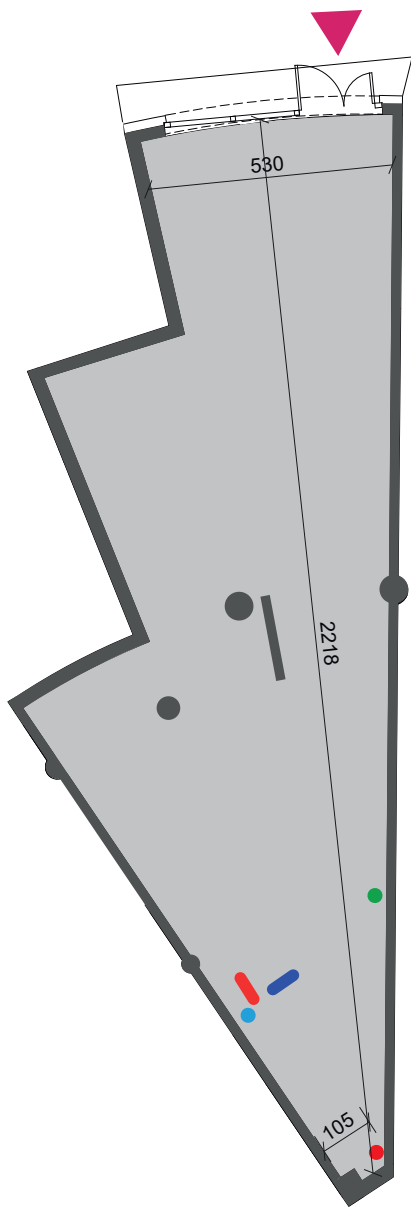

ARENA
APARTMENTS

SKALA 1:150

0 1 2 3 4m

POZNAŃ, UL. WOJSKOWA 1 LOKAL USŁUGOWY NR 6

POWIERZCHNIA LOKALU: 111,31 m²
PIĘTRO: 0

LEGENDA:

- nawiew | kroćce przyłączeniowe
- nawiew | instalacji wentylacji mechanicznej
- podejście ciepłej, zimnej wody
- pion kanalizacji sanitarnej
- WLZ (wewnętrzna linia zasilająca)

Rozprowadzenie instalacji w lokalu we własnym zakresie

Podane na karcie dane lokali mają charakter projektowy i mogą nieznacznie różnić się od rzeczywistych parametrów w realizowanym obiekcie.

Treść niniejszego dokumentu nie stanowi oferty w rozumieniu przepisów art. 66 par. Kodeksu Cywilnego