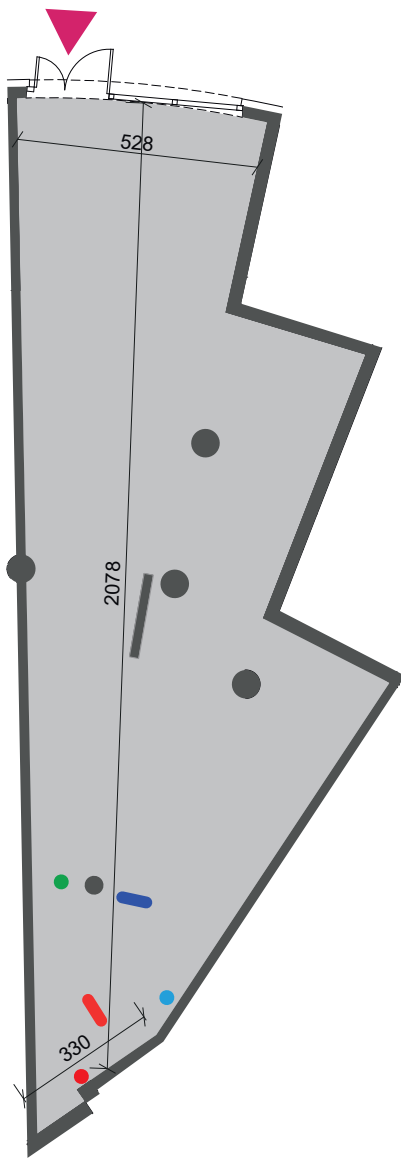

ARENA
APARTMENTS

POZNAŃ, UL. WOJSKOWA 1 LOKAL USŁUGOWY NR 5

POWIERZCHNIA LOKALU: 110,8 m²
PIĘTRO: 0

SKALA 1:150

0 1 2 3 4m

LEGENDA:

- nawiew | kroćce przyłączeniowe
- nawiew | instalacji wentylacji mechanicznej
- podejście ciepłej, zimnej wody
- pion kanalizacji sanitarnej
- WLZ (wewnętrzna linia zasilająca)

Rozprowadzenie instalacji w lokalu we własnym zakresie

Podane na karcie dane lokali mają charakter projektowy i mogą nieznacznie różnić się od rzeczywistych parametrów w realizowanym obiekcie.

Treść niniejszego dokumentu nie stanowi oferty w rozumieniu przepisów art. 66 par. Kodeksu Cywilnego