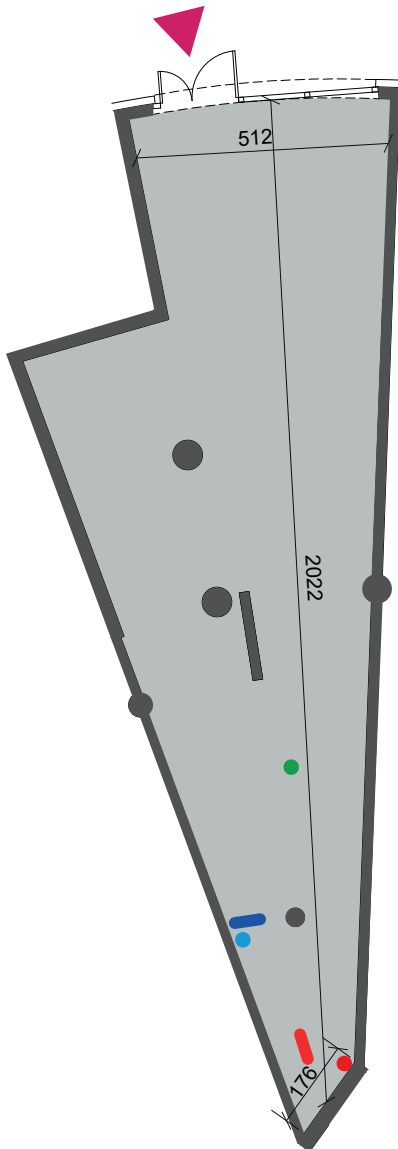

ARENA
APARTMENTS

POZNAŃ, UL. WOJSKOWA 1 LOKAL USŁUGOWY NR 2

POWIERZCHNIA LOKALU: 86,89 m²
PIĘTRO: 0

LEGENDA:

- nawiew | kroćce przyłączeniowe
- nawiew | instalacji wentylacji mechanicznej
- podejście ciepłej, zimnej wody
- pion kanalizacji sanitarnej
- WLZ (wewnętrzna linia zasilająca)

Rozprowadzenie instalacji w lokalu we własnym zakresie

Podane na karcie dane lokali mają charakter projektowy i mogą nieznacznie różnić się od rzeczywistych parametrów w realizowanym obiekcie.

Treść niniejszego dokumentu nie stanowi oferty w rozumieniu przepisów art. 66 par. Kodeksu Cywilnego